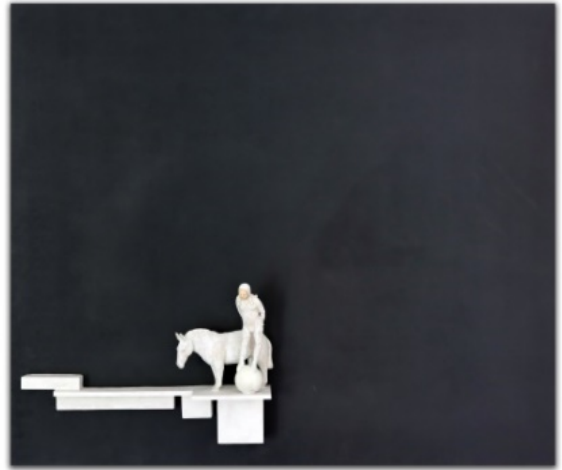

### **“Sabana”**

Técnica mixta  
100 x 70 x 28  
Pieza única  
2.400 €