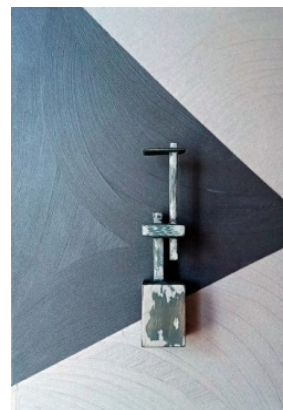

“En construcción”

Técnica mixta
50 x 70 x 9
Pieza única
1.100 €